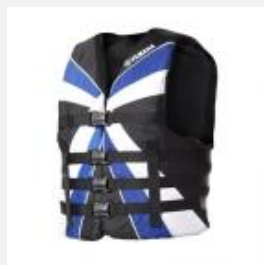

BĚŽNÁ CENA: 1.494,- **-249,-**

AKČNÍ: **1.245,-**

sportovní vesta se 4
přezkami, certifikace

velikost: S - XXXL

Detail

**Tahadlo Yamaha Meteor
se 2 madly**

BĚŽNÁ CENA: 2.503,- **-417,-**

AKČNÍ: **2.086,-**