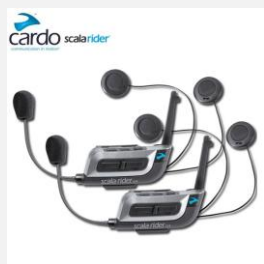

Detail

**Yamalube marine 4-S
10W30 fuel economy**

BĚŽNÁ CENA: 299,- **-50,-**

AKČNÍ: **249,-**

olej pro 4-taktní motory a
skútry

balení: 1 litr

Detail

**Interkom Scala Ride
G4+G4 Twin Pack- 1,6 km**

~~BĚŽNÁ CENA: 11.129,-~~ **-2.739,-**

AKČNÍ: 8.390,-

*2dílná sada, možnost
spárování s dalšími sadami*

použití: hovory, FM, MP3

[Detail](#)

**Moto nabíječka
Optimate 4**

~~BĚŽNÁ CENA: 1.399,-~~ **-129,-**

AKČNÍ: 1.019,-